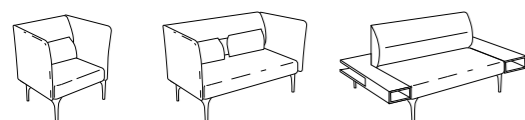

# SINUA

Design: Act design

Alla famiglia Sinua appartengono una poltrona e un divano a due posti, dalla linea elegante e distintiva, valorizzata da rivestimenti di qualità. Il divano è disponibile anche con pratiche mensole portaoggetti posteriori e laterali, su cui è possibile posizionare un cuscino che funge da bracciolo.

Sinua family includes an armchair and a two-seater sofa, with elegant, distinctive lines, and is further enhanced by quality upholstery. The sofa is also available with handy rear and side storage shelves, on which a cushion can be placed to act as an armrest.

A la famille Sinua appartient un fauteuil et un canapé deux places, avec une ligne élégante et distinctive, mise en valeur par un revêtement de qualité. Le canapé est également disponible avec des étagères porte-objets pratiques à l'arrière et sur les côtés, sur lesquelles un coussin peut être placé pour servir d'accoudoir.

A la familia Sinua pertenecen un sillón y un sofá de dos plazas, con una línea elegante y distintiva, realizada por una tapicería de calidad. El sofá también está disponible con prácticas repisas portaobjetos traseras y laterales, sobre las que se puede colocar un cojín que haga las veces de reposabrazos.